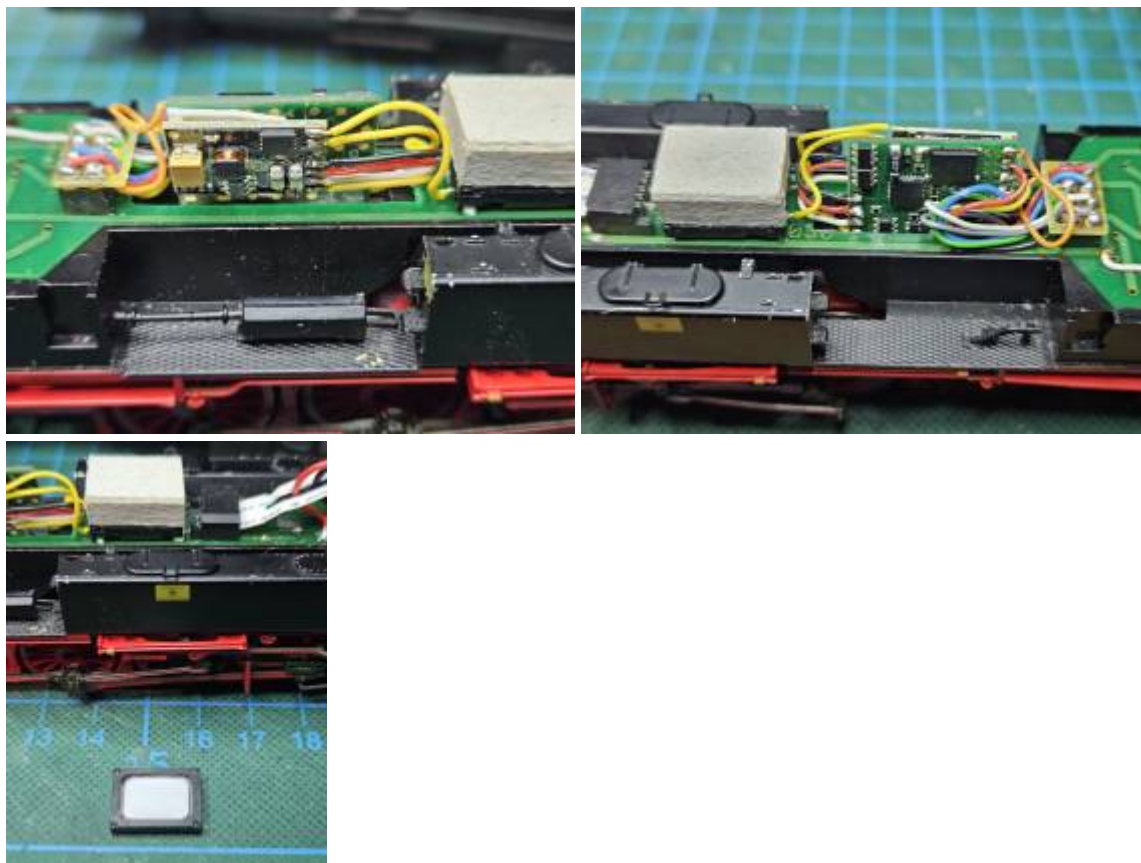

Last update:
2026/06/15
09:21

modellbahn:umbauten:br65-10_guetzold <https://simandit.de/simwiki/doku.php?id=modellbahn:umbauten:br65-10_guetzold>

[br65-10_v01.mp4](#) [br65-10_v02.mp4](#)

From:
<https://simandit.de/simwiki/> - Wiki

Permanent link:
<https://simandit.de/simwiki/doku.php?id=modellbahn:umbauten:br65-10_guetzold>

Last update: **2026/06/15 09:21**